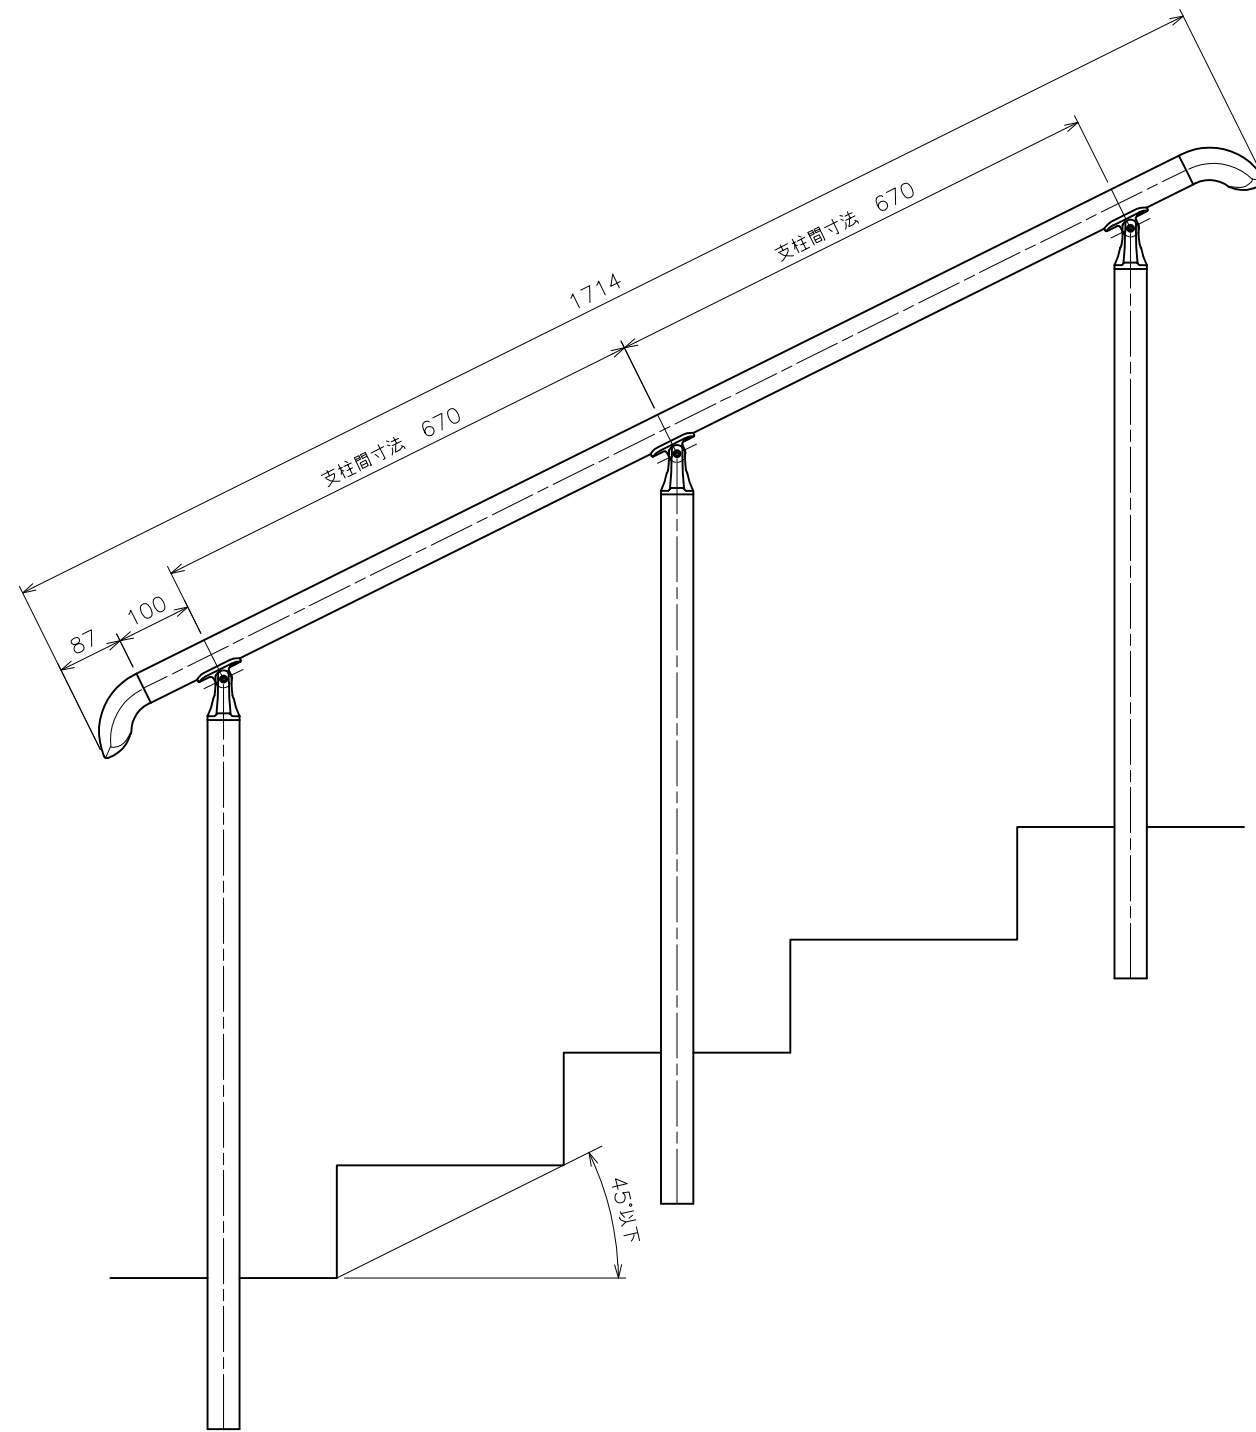

< 水平 >

< 階段 >

十字穴付皿小ねじ
M4×15 (SUS304)
10本 (予備2本含む)

タイプ	AR-Quick スタイル		品番	AK43270-20					
支柱	埋込型	手摺	トップ手摺	設置	2スパン	材質	ステンレス	尺度	1:10
作成年月日	'21.10.29								
ASANO 浅野金属工業株式会社									