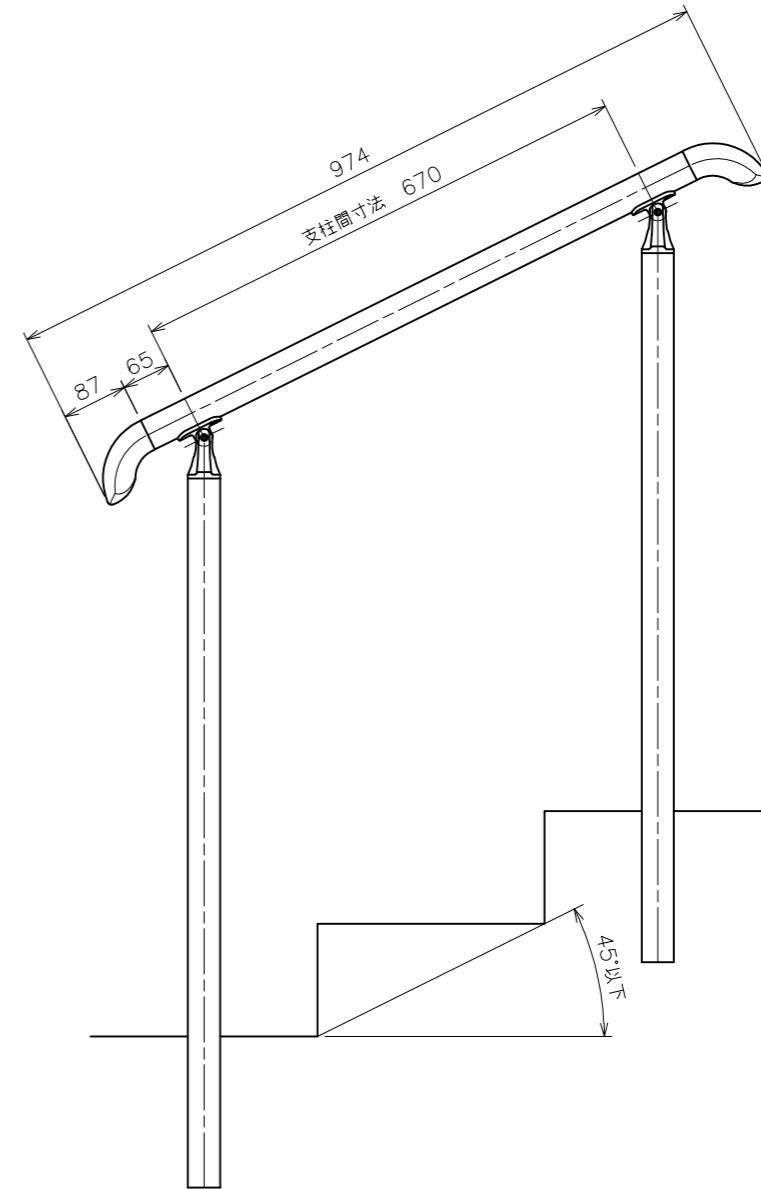

< 水平 >

< 階段 >

十字穴付皿小ねじ
M4×15 (SUS304)
8本 (予備2本含む)

タイプ	AR-Quick タイプ		品番	AK43270-10					
支柱	埋込型	手摺	トップ手摺	設置	1スパン	材質	ステンレス	尺度	1:10
作成年月日	'21.10.29								
ASANO 浅野金属工業株式会社									