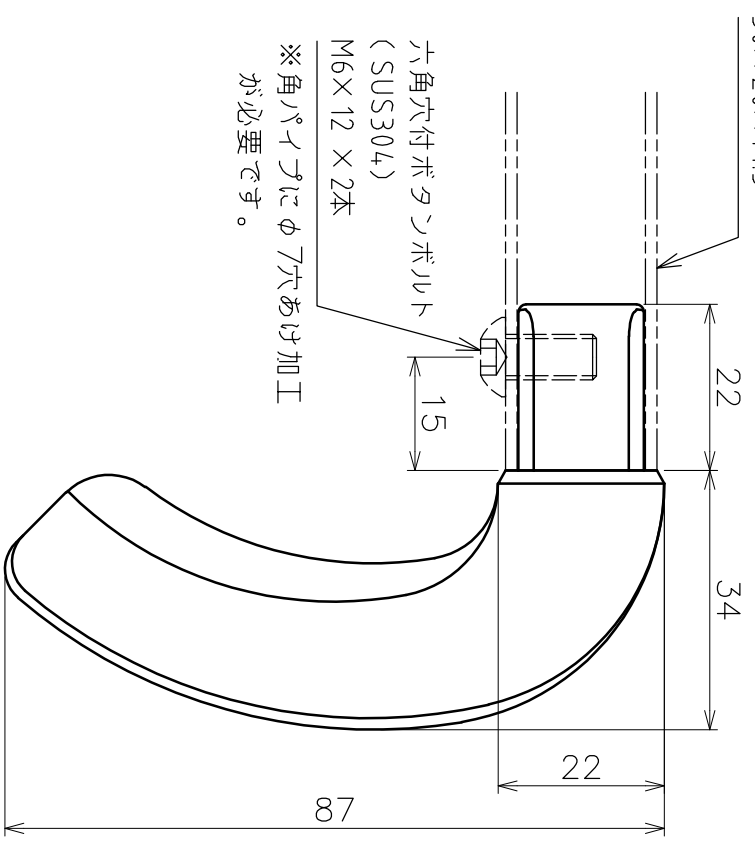

シール材塗布 全周  
(屋外設置の場合)

角パイプ (別売)  
50×20×11.5

六角穴付ボルト  
(SUS304)  
M6×12×2本  
※角パイプにφ7穴あけ加工  
が必要です。

KLEINTOPKAPPUNG  
SCS11

品名	KLEINTOPKAPPUNG 製品図		サイズ	50×20	材質	ステンレス
型式	AK41554	図番	41554S	尺	1:1	
作成年月日	'20.02.29					
ASAHO 浅野金属工業株式会社						