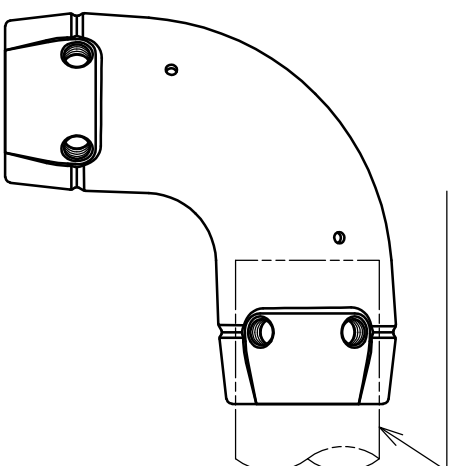

コーナーエルボS型  
φ38 SCS14

六角穴付止めねじ  
M8X6 SUS304

手摺パイプ (別売)  
φ38X11.5 SUS304

矢視図 (S=1:2)

品名	コーナーエルボS型	製品図	サイズ	φ38	材質	ステンレス
型式	AK41743	図番		41743S	尺	1:1
作成年月日	'23.01.13	ASANO 浅野金属工業株式会社				