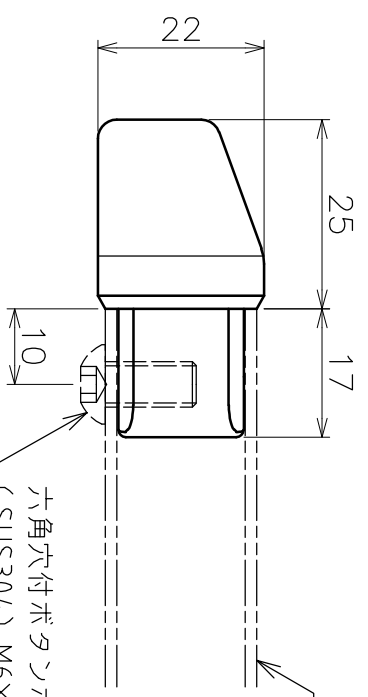

シール材塗布 全周
(屋外設置の場合)

KEINTOキetchup
SCS11

六角穴付ボタンスボルト
(SUS304) M6×12×2本

角パイプ (別売)
50×20×11.5

※角パイプにゆがみあけ加工が必要です。

品名	KEINTOキetchup	製品図	サイズ	50×20	材質	ステンレス	
型式	AK41553	図番		41553S		尺	
作成年月日	'20.02.29					度	1:1
ASANO 浅野金属工業株式会社							