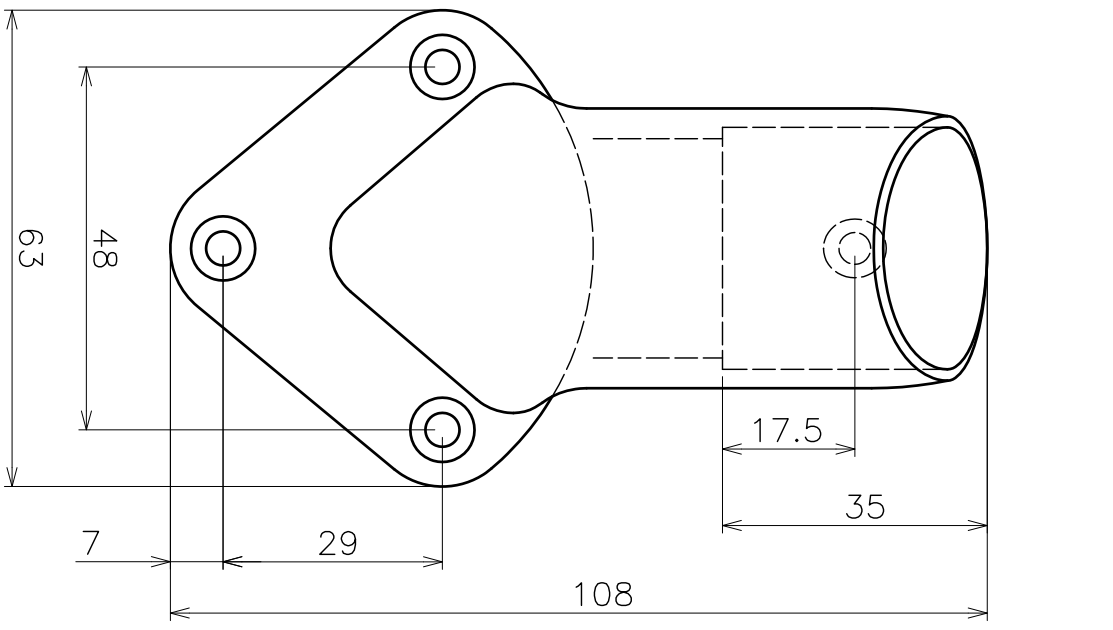

番号	品名	材質	個数	備考
1	エンドエルボ	SCS14	1	φ32木製手摺用 ヘアライソ
2	十字穴付丸皿ツッピンねじ	SUS304	1	4.1×L16
3	十字穴付丸皿ツッピンねじ	SUS304	3	4.1×L32

品名	V400ブラケット	材質	SCS14
製品図	エンドエルボ	材質	SCS14
型式	AK41417	寸法	φ32
図番	41417S	材質	SCS14
作成年月日	708.07.16	尺度	1:1