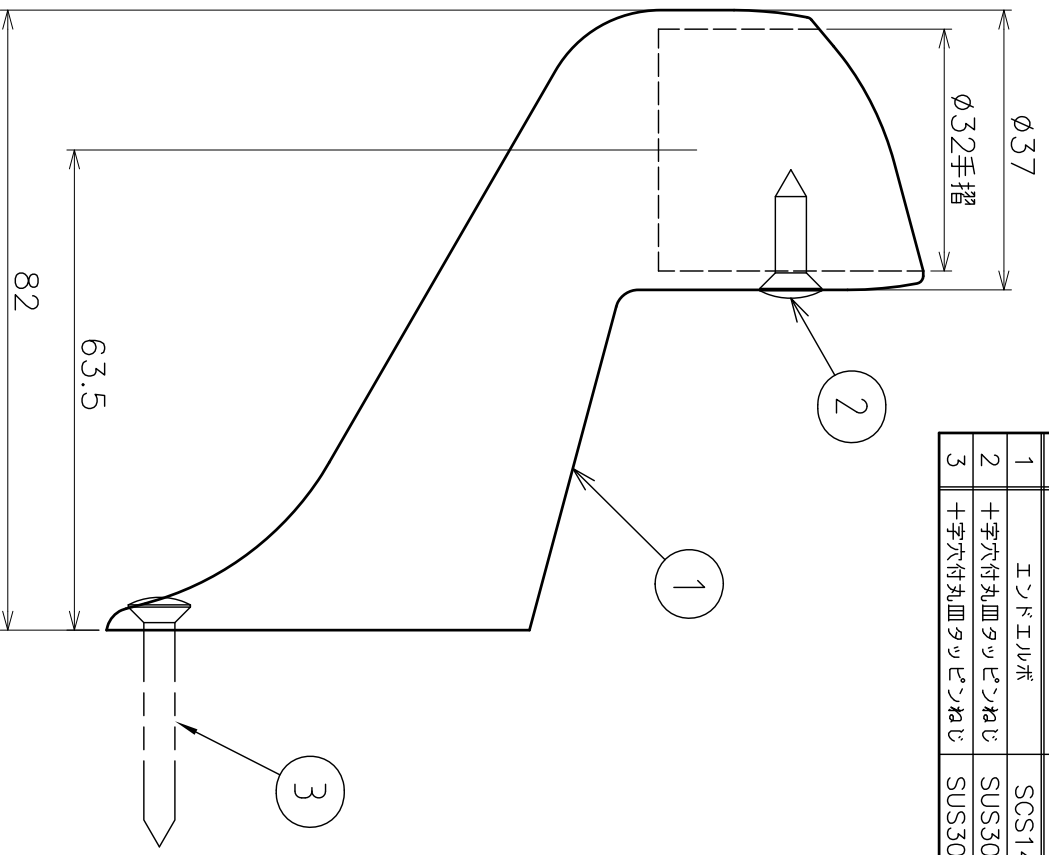

番号	品名	材質	個数	備考
1	エンドエルボ	SCS14	1	φ32木製手摺用 ヘアライソ
2	十字穴付丸皿ツッピンねじ	SUS304	1	4.1×L16
3	十字穴付丸皿ツッピンねじ	SUS304	3	4.1×L32

品名	V400ブラケット	材質	SCS14
製品図	エンドエルボ	材質	SCS14
型式	AK41417	寸法	φ32
図番	41417S	材質	SCS14
作成年月日	708.07.16	尺度	1:1