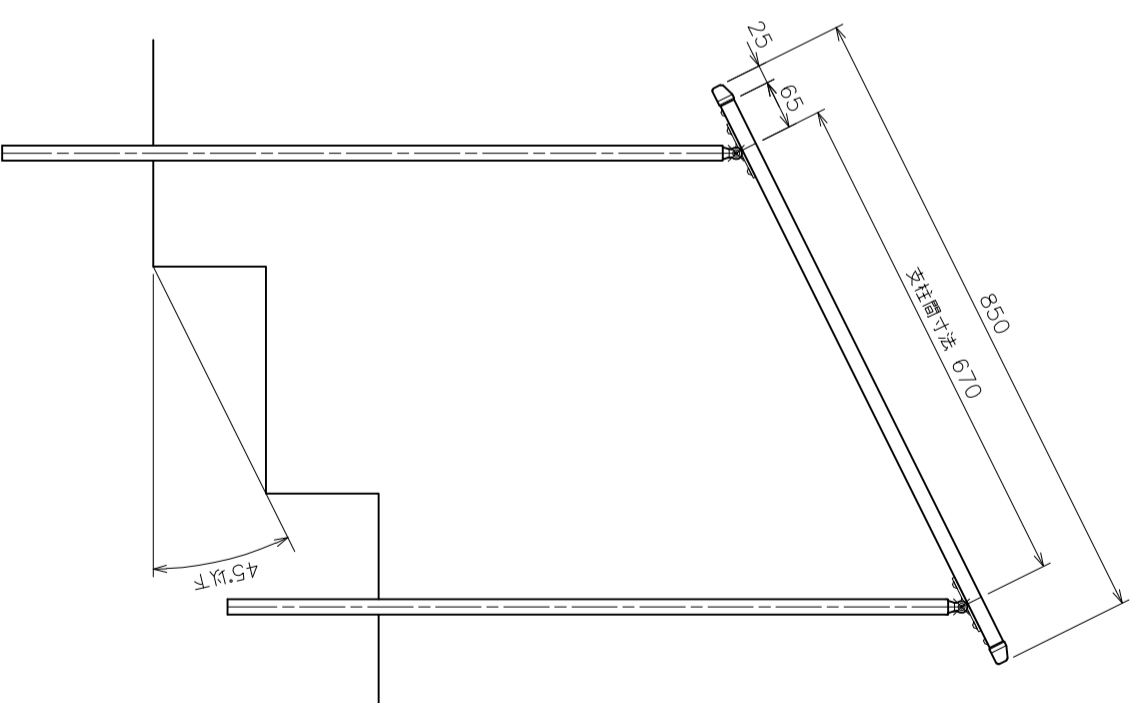

＜水平＞

＜階段＞

六角穴付ボルト  
M6x12 (SUS304)  
10本 (予備2本含む)

型番	AR-Quick クワイック	品番	AK43202-10
支柱	埋込型	手摺	トツテ手摺
作成年月日	19.03.05	設置	1スパン
		材質	ステンレス
		尺度	1:10
ASANO 浅野金属工業株式会社			