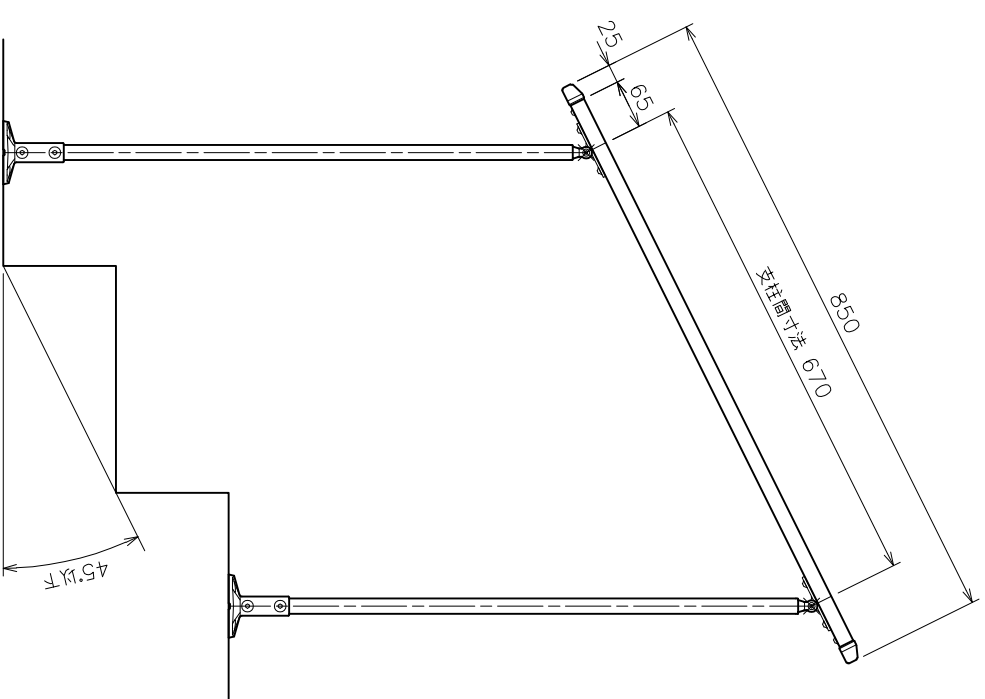

＜水平＞

＜階段＞ ※支柱間寸法が決まってしまうため、手摺の傾きと階段の角度が異なる場合があります。

型番	AR-Quick	クワイック	品番	AK43200-10
支柱	床置型	手摺	トップ手摺	設置
作成年月日	19.03.05			
ASANO 浅野金属株式会社				
材料	ステンレス	尺	1:10	