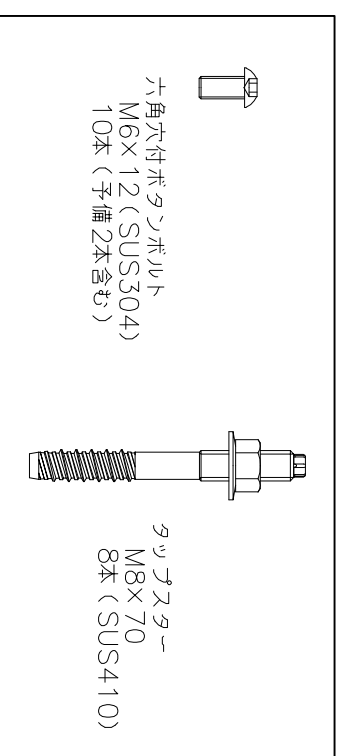

＜水平＞

＜階段＞ ※支柱間寸法が決まってしまうため、手摺の傾きと階段の角度が異なる場合があります。

型番	AR-Quick	クワイック	品番	AK43200-10
支柱	床置型	手摺	トップ手摺	設置
作成年月日	19.03.05			
ASANO 浅野金属株式会社				
材料	ステンレス	尺	1:10	