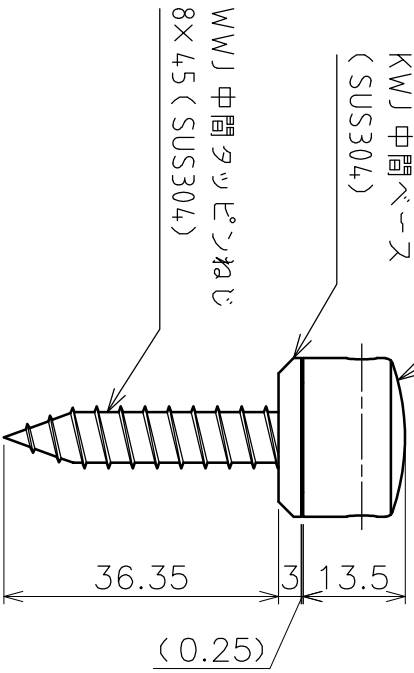

PWJ 中間キャップ
(SCS14)

KWJ 中間ベース
(SUS304)

WWJ 中間タッピングねじ
8×4.5 (SUS304)

品名	中間ターミナルW	製品図	サイズ	φ3	材質	ステンレス
型名	丸木柱用	図番	ワイヤー			
型式	AK15657U2		15657U2S			尺 1:1
作成年月日						
'20.04.03	ASANO 浅野金属工業株式会社					