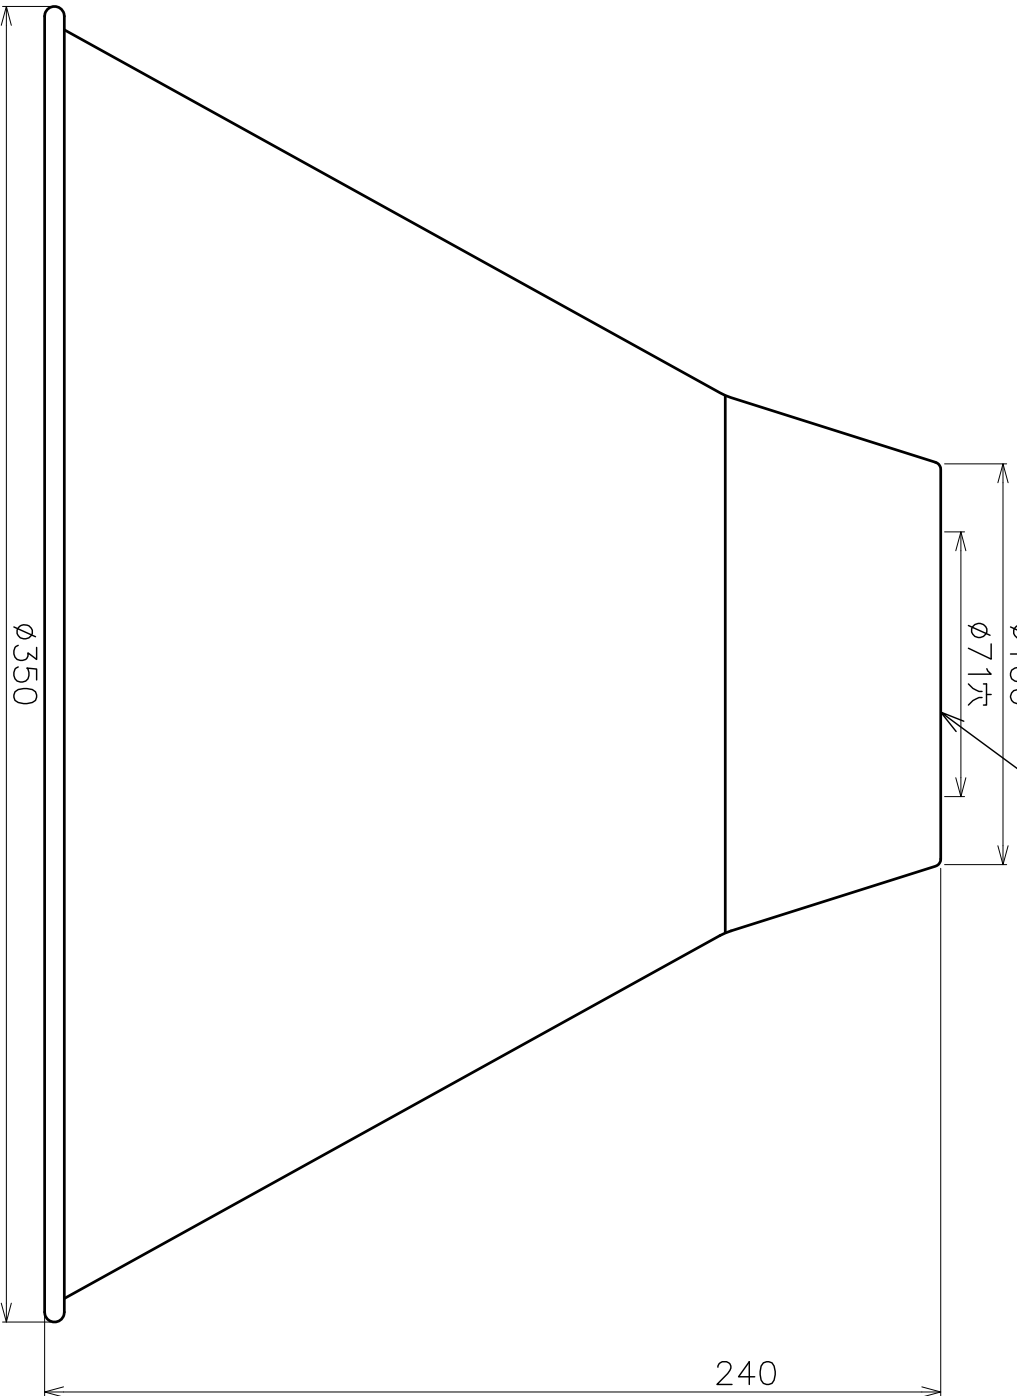

適用ソケット：
E39（大ロケット）

品名	集照セード	製品図	サイズ	14"	材質	SUS304
型式	AK4422	図番	4422S	尺	1:2	
作成年月日	'14.03.19	ASANO 浅野金属工業株式会社				