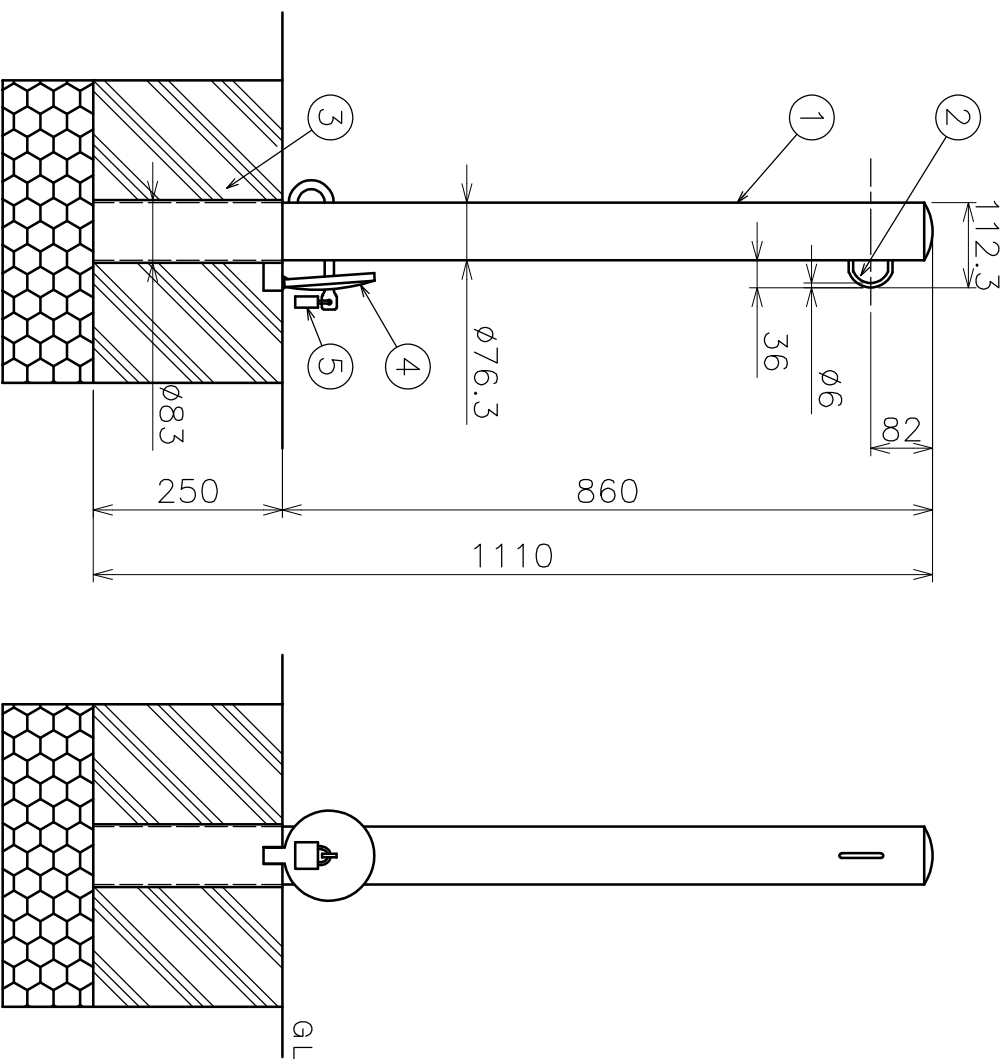

| 番号 | 品名 | 材質 | 個数 | 備考 |
|----|--------|--------|----|----|
| 1 | 本体 | SUS304 | 1 | |
| 2 | ワック | SUS304 | 1 | 片耳 |
| 3 | ケーシング | SPCC | 1 | |
| 4 | ケーシング蓋 | AC4C | 1 | |
| 5 | カギワック | SWM-B | 1 | |

| | | | | |
|------------------|---------|-----|--------|--------|
| 品名 | パーフカエー | | 材質 | ステンレス製 |
| 型式 | 片耳(鍵付) | 製品図 | | |
| 作成年月日 | AK24223 | 図番 | 24223S | 尺度 |
| '03.04.03 | | | | 1:10 |
| ASANO 浅野金属工業株式会社 | | | | |