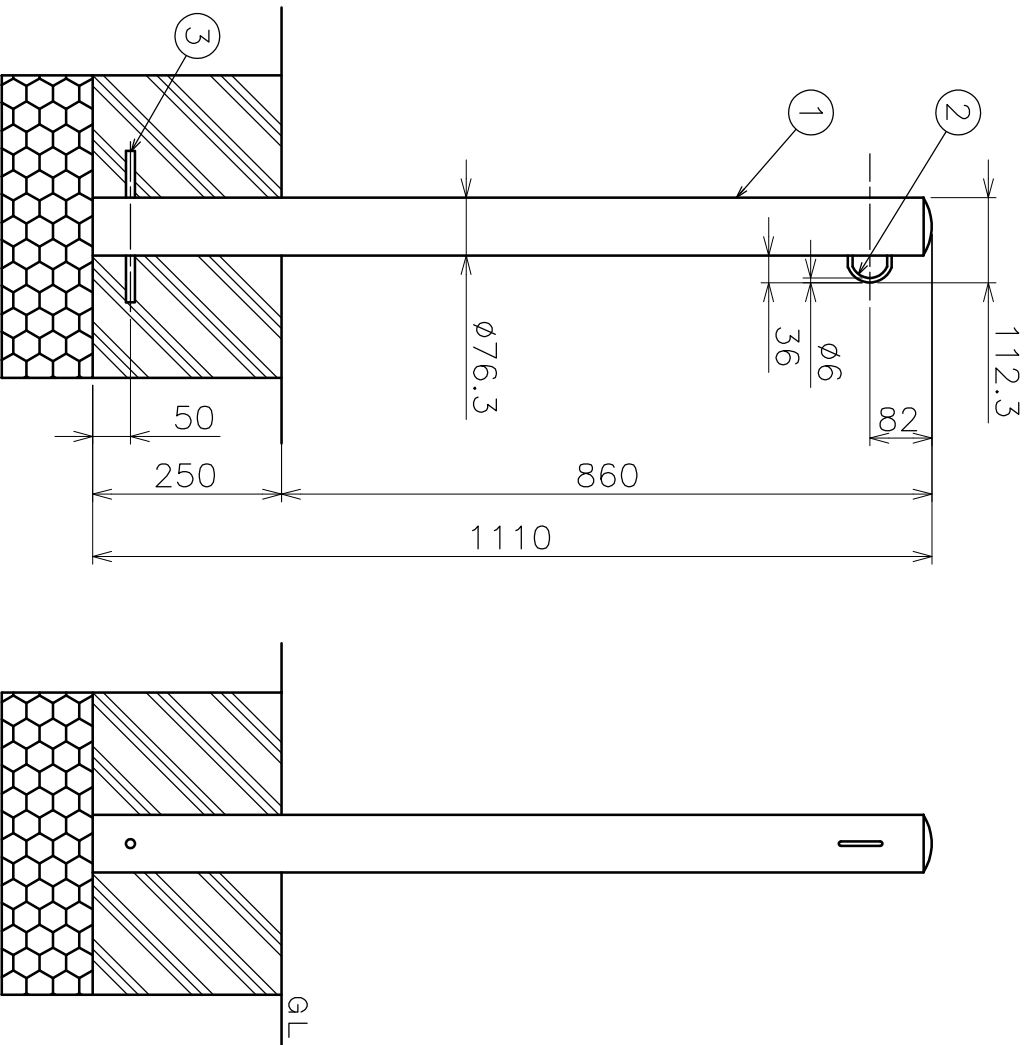

番号	品名	材質	個数	備考
1	本体	SUS304	1	
2	フック	SUS304	1	片耳
3	固定ピン	SWM-B	1	

品名	パークウェイ 片耳 製品図		材質	ステンレス製
型式	AK24222	図番	24222S	尺度
作成年月日	'03.04.03	ASANO 浅野金属工業株式会社		