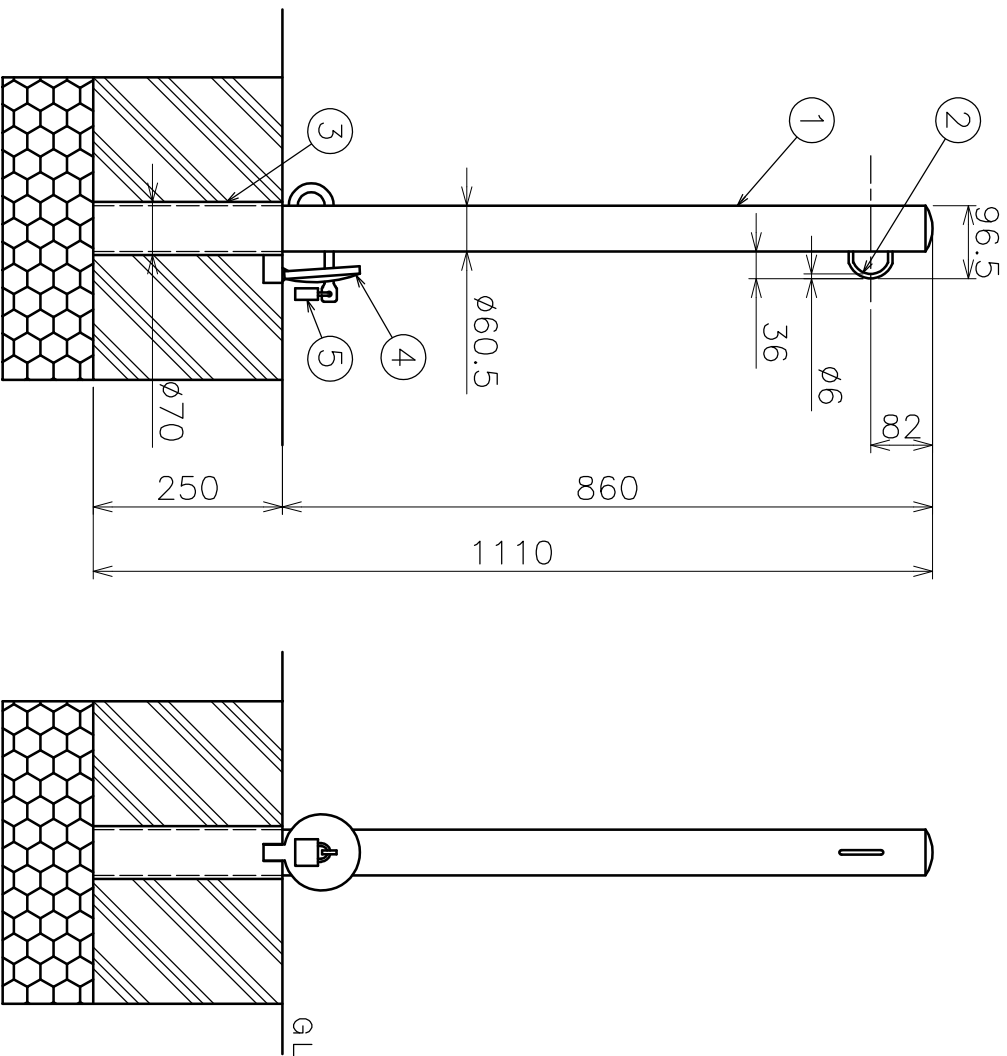

番号	品名	材質	個数	備考
1	本体	SUS304	1	
2	ワッパ	SUS304	1	片耳
3	ケーシング	SPCC	1	
4	ケーシング蓋	AC4C	1	
5	カギワッパ	SWM-B	1	

品名	パークウェイ		材質	ステンレス製
型式	片耳(鍵付)	製品図		
作成年月日	AK24213	図番	24213S	尺度
'03.04.03				1:10

ASAHO 浅野金属工業株式会社