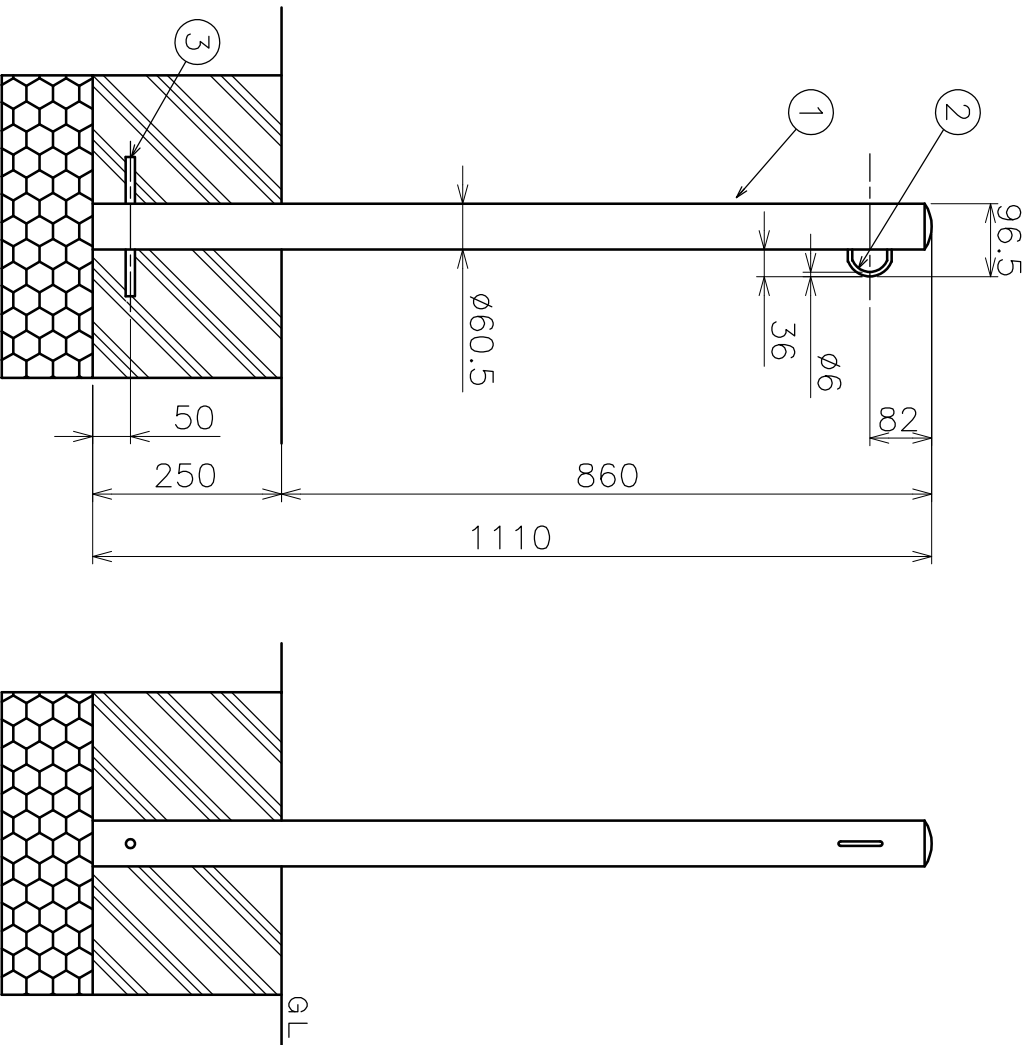

番号	品名	材質	個数	備考
1	本体	SUS304	1	
2	ワッパ	SUS304	1	片耳
3	固定ピン	SWM-B	1	

品名	パークウェイ 片耳 製品図		材質	ステンレス製
型式	AK24212	図番	24212S	尺度
作成年月日	'03.04.03			
ASANO 浅野金属工業株式会社				