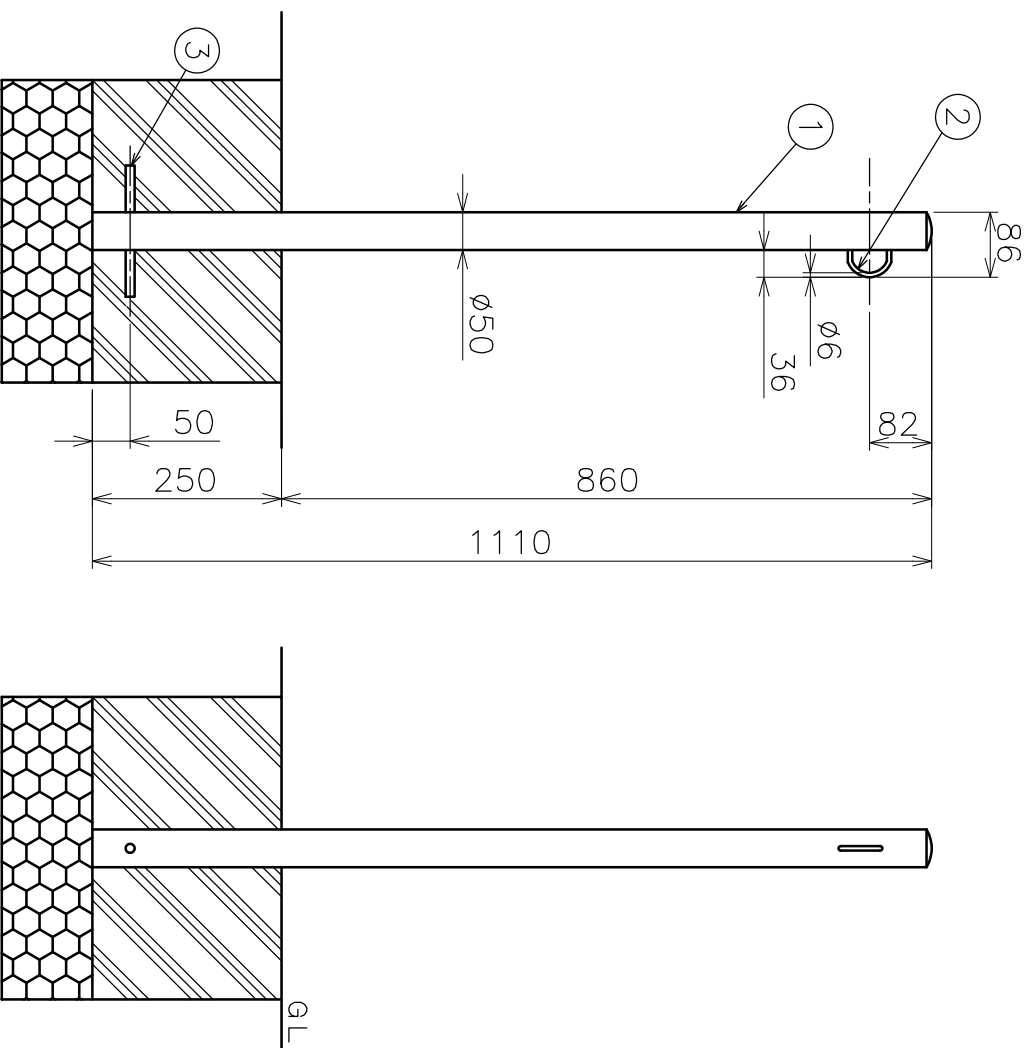

番号	品名	材質	個数	備考
1	本体	SUS304	1	
2	ワッパ	SUS304	1	片耳
3	固定ピン	SWM-B	1	

品名	パークウェイ 片耳 製品図		材質	ステンレス製
型式	AK24203	図番	24203S	尺度
作成年月日	'03.04.03			
ASANO 浅野金属工業株式会社				