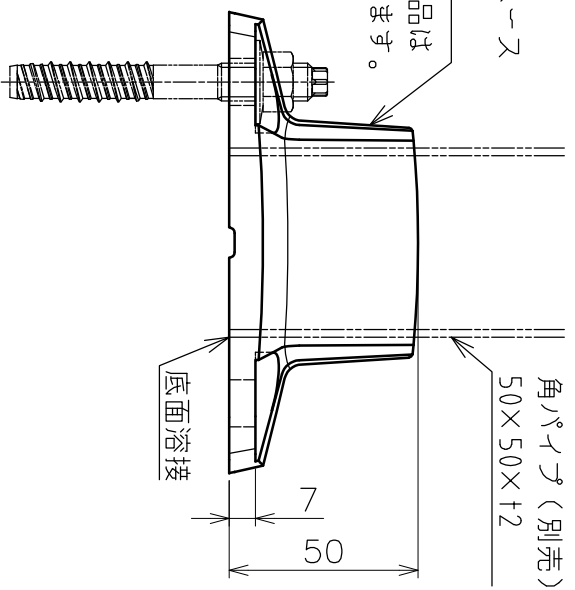

ポトムベース  
SCS14

※アソカー部品は  
別売になります。

品名	K50ポトムベース		製品図	サイズ	50x50	材質	ステンレス
型式	AK43255B9		図番	43255B9S	尺	1:2	
作成年月日	20.05.15						
ASANO 浅野金属工業株式会社							